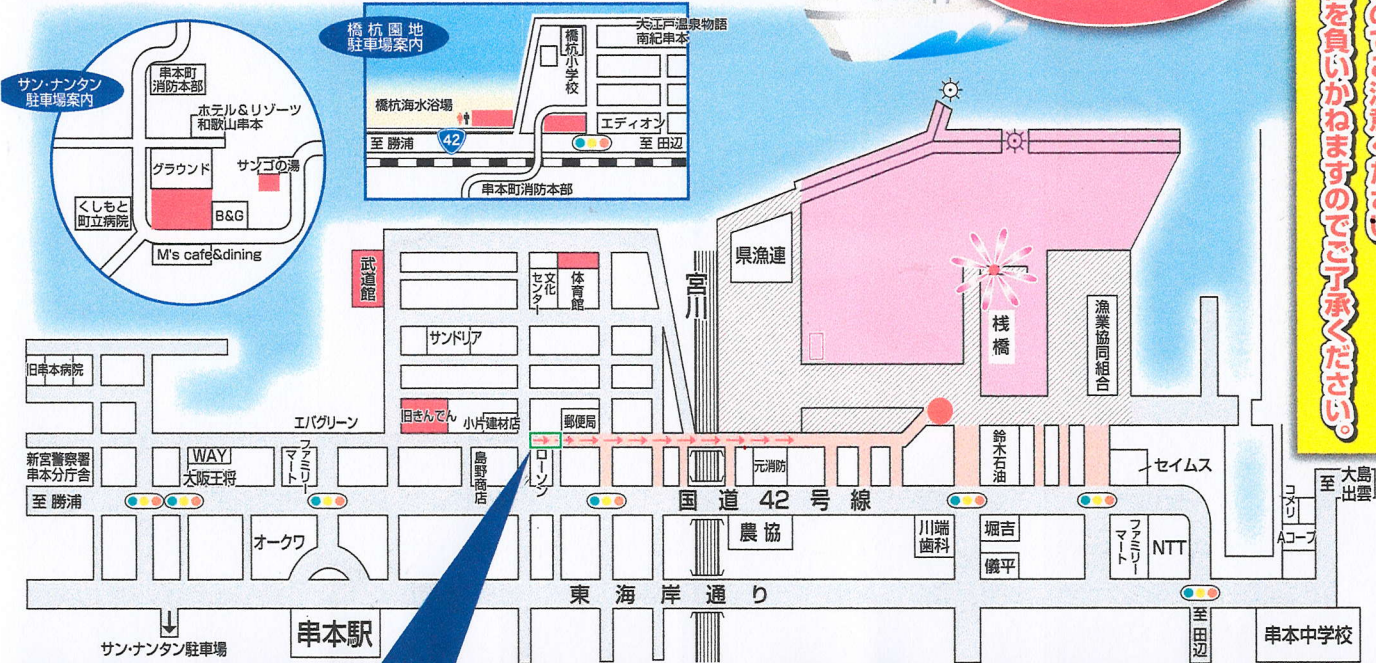

# 第17回 串本まつり

### 8月3日(土)

8月3日(土)、第17回串本まつり「町民総おどり」「花火大会」を開催いたします。当日は、下記のとおり交通規制等を行いますので、皆様のご協力をお願いいたします。

- 交通規制時間：17時30分～21時30分 (車両通行禁止)
- 駐車禁止時間：漁港内9時00分～21時30分
- 航泊禁止時間：19時00分～21時30分

海上からの見物は危険ですので  
ご遠慮下さい。

※花火打上げ中、風向きにより花火の燃え殻が降ってくる場合がありますのでご注意ください。  
※本大会における、事故、ケガ、盗難等については、主催者は一切の責任を負いかねますのでご了承ください。

部分(ローソンの裏のみ)は町民総おどり終了後解除、その他は花火大会終了まで継続。

※大会付近でのドローン等の飛行は禁止とさせていただきます。

	当日車両通行禁止区間		大会本部(警備・救護本部)
	当日駐車禁止区間		救助艇設置場所
	臨時駐車場		花火打上げ場所
	当日海上航泊禁止区間		串本節おどりコース

※付近の混雑が予想されますので、ご来場の際には公共の交通機関をご利用下さい。臨時駐車場の収容台数には限りがございます。