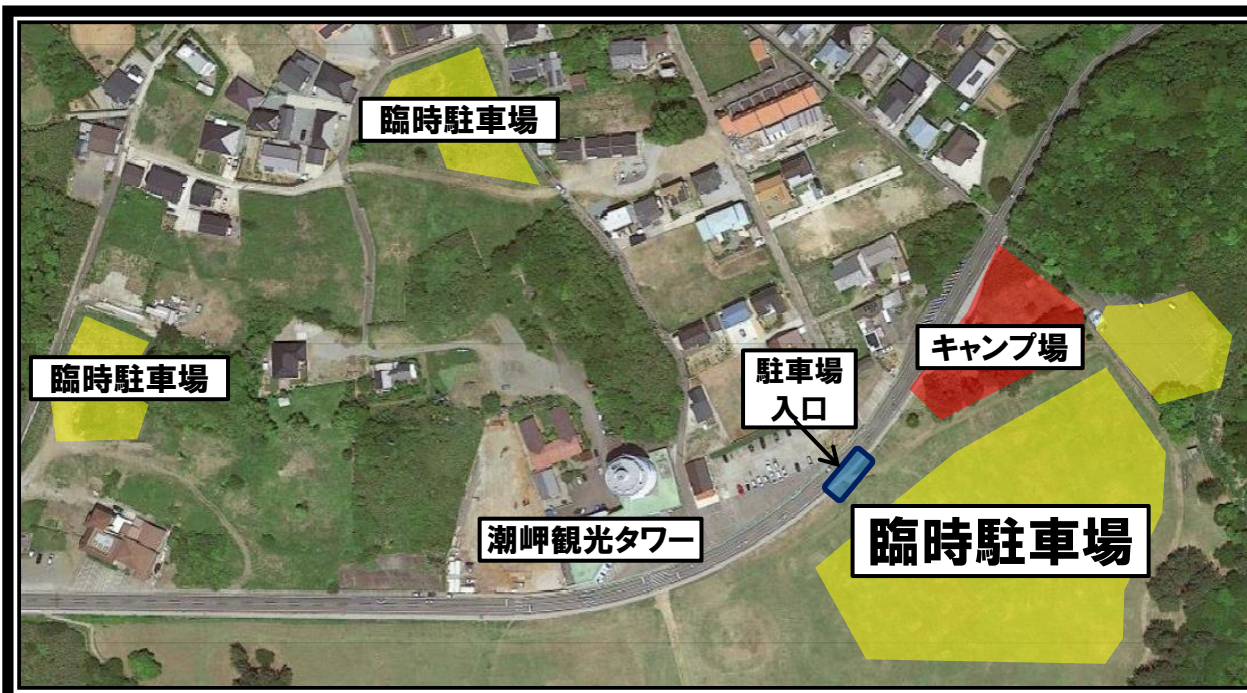

潮岬望楼の芝 キャンプ場・臨時駐車場のご利用について

【キャンプ禁止 (閉鎖期間)】

現場の混乱を防ぐと同時に、お子様などの安全のため、ご了承下さいますようお願い申し上げます。

【臨時駐車場のお知らせ】

12月31日(木) 午後3時～1月1日(金) 正午
潮岬望楼の芝東側を臨時駐車場として開放します。芝生内に車が駐車できるようになります。

【お問い合わせ先】

串本町役場 産業課 TEL 0735-62-0557