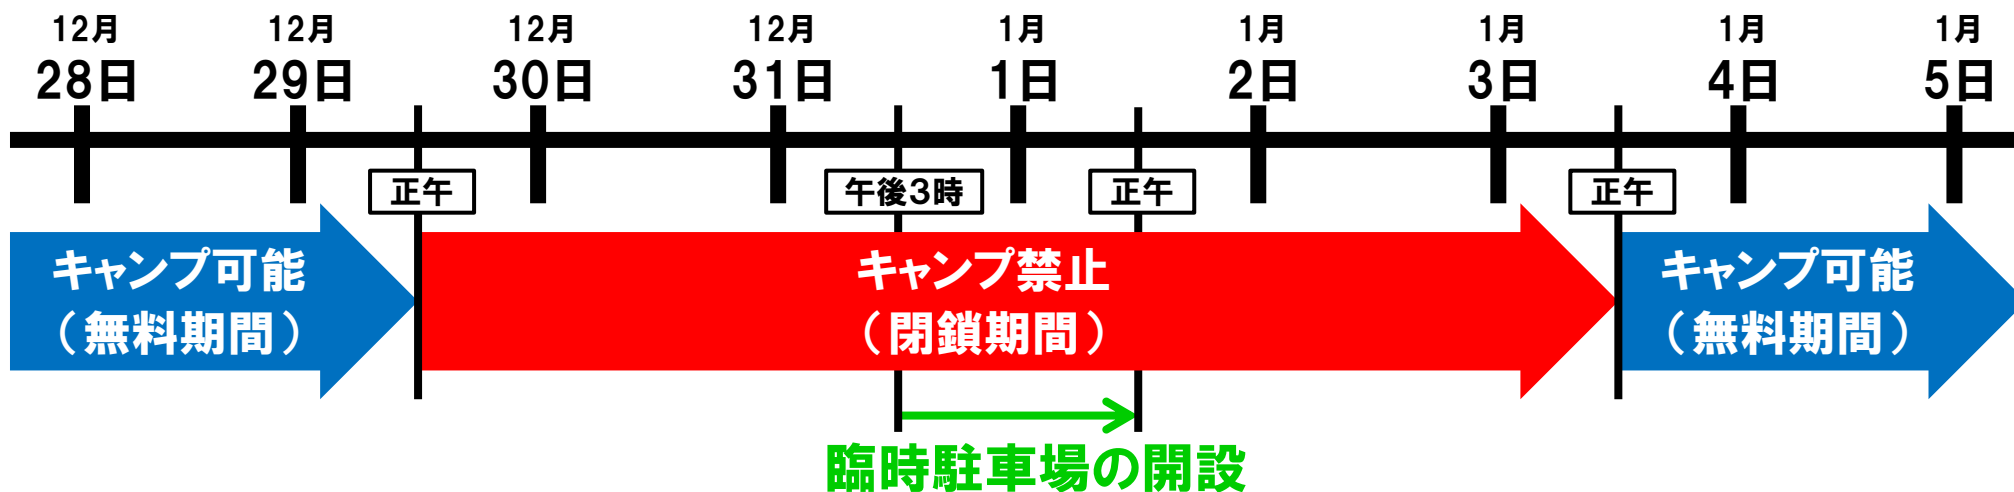

潮岬望楼の芝 キャンプ場・臨時駐車場のご利用について

【キャンプ禁止 (閉鎖期間)】

現場の混乱を防ぐと同時に、お子様などの安全のため、ご了承下さいますようお願い申し上げます。

【臨時駐車場のお知らせ】

12月31日(木) 午後3時～1月1日(金) 正午
潮岬望楼の芝東側を臨時駐車場として開放します。芝生内に車が駐車できるようになります。

【お問い合わせ先】

串本町役場 産業課 TEL 0735-62-0557