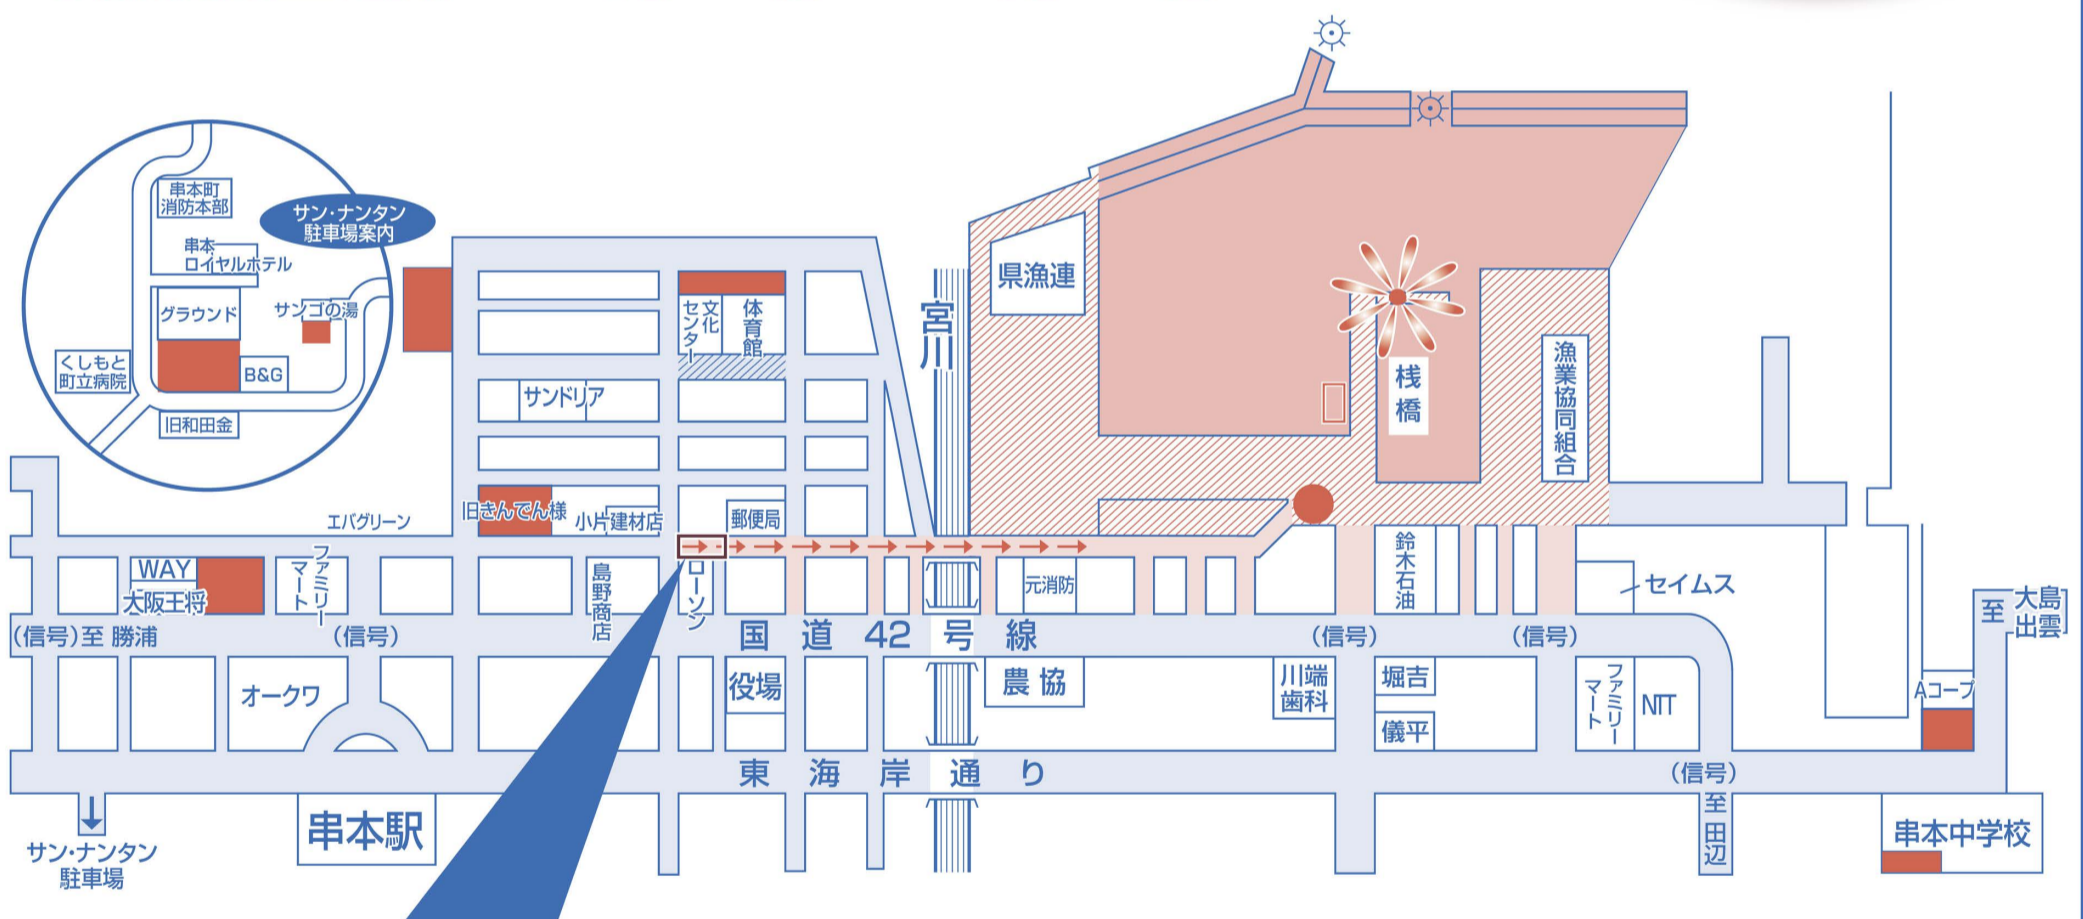

第15回 串本まつり

交通規制のお知らせ

8月3日(土)

8月3日(土)、第15回串本まつり「町民総おどり」「花火大会」を開催いたします。当日は、下記のとおり交通規制を行いますので、皆様のご協力をお願い致します。

- **交通規制時間**：17時30分～21時30分 (車両通行禁止)
- **駐車禁止時間**：漁港内9時00分～21時30分
- **航泊禁止時間**：19時00分～21時30分

海上からの見物は危険ですので、ご遠慮下さい。

部分(ローソンの裏のみ)は町民総おどり終了後解除、その他は花火大会終了まで継続。

※大会付近でのドローン等の飛行は禁止とさせていただきます。

| | | | |
|--|------------|--|---------------|
| | 当日車両通行禁止区間 | | 大会本部(警備・救護本部) |
| | 当日駐車禁止区間 | | 救助艇設置場所 |
| | 臨時駐車場 | | 花火打上げ場所 |
| | 当日海上航泊禁止区間 | | 串本節おどりコース |

※付近の混雑が予想されますので、ご来場の際には公共の交通機関をご利用下さい。(臨時駐車場の収容台数には限りがございます。)